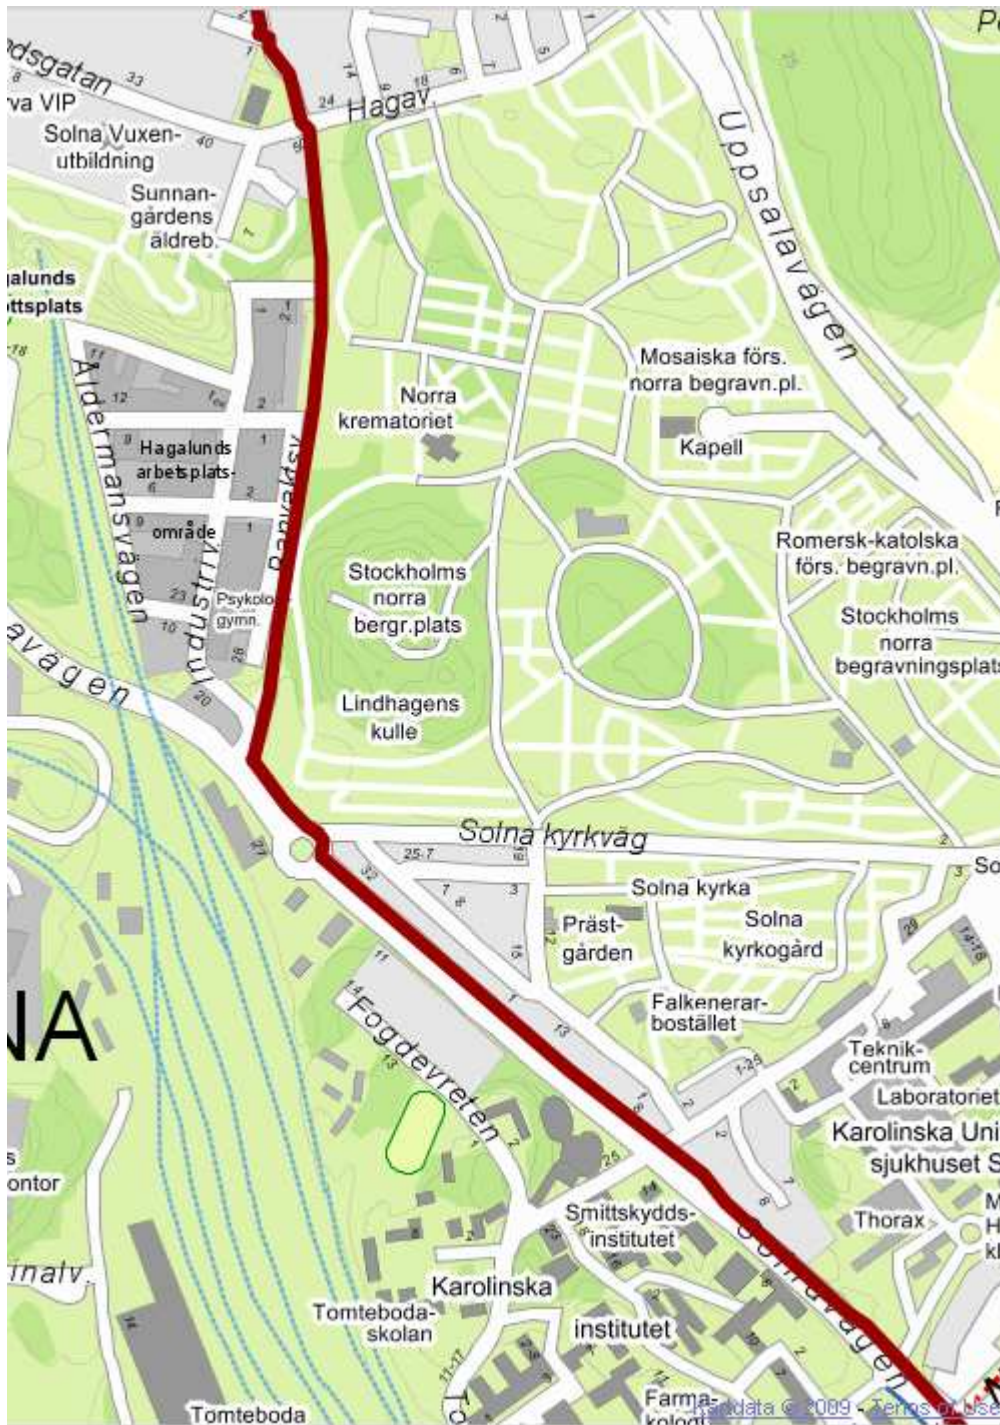

Munkbron – ut a Gamla Stan-on

Hid: Vasabron

Vasagatan T-Centralennel

Kanyar: Norra bantorget, majd Torsgatan  
Hid: Solnabron, majd Solnavägen

Jobbra Banvaktsvägen

Kolonnvägen

Ulriksdal Pendeltag  
Feluljaro