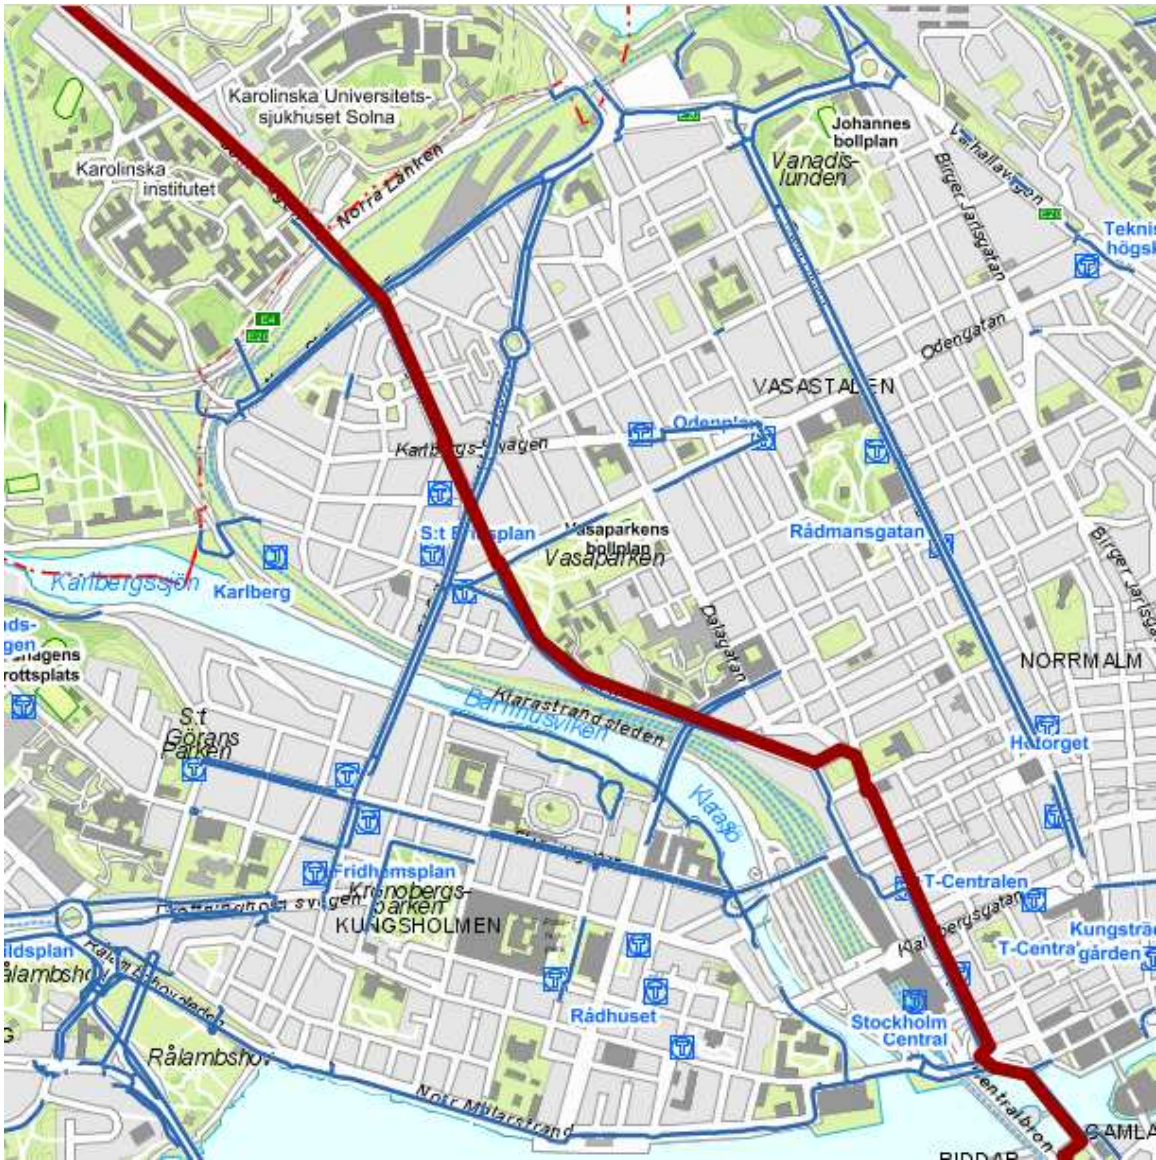

Munkbron – ut a Gamla Stan-on

Hid: Vasabron

Vasagatan T-Centralennel

Kanyar: Norra bantorget, majd Torsgatan  
Hid: Solnabron, majd Solnavägen

Jobbra Banvaktsvägen

Kolonnvägen

Ulriksdal Pendeltag  
Feluljaro

Erdo, aluljaro